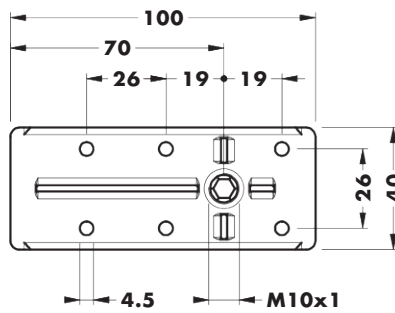

# 309 □ Z2 M0 02

04  
05  
06  
07  
08  
09  
10  
H<sub>cm</sub>

**New**

+20mm 0mm		400 Kg	
ABS	Fe	ZAMAK	

100      800

9			<b>809</b> 536-537
9			<b>308</b> 518