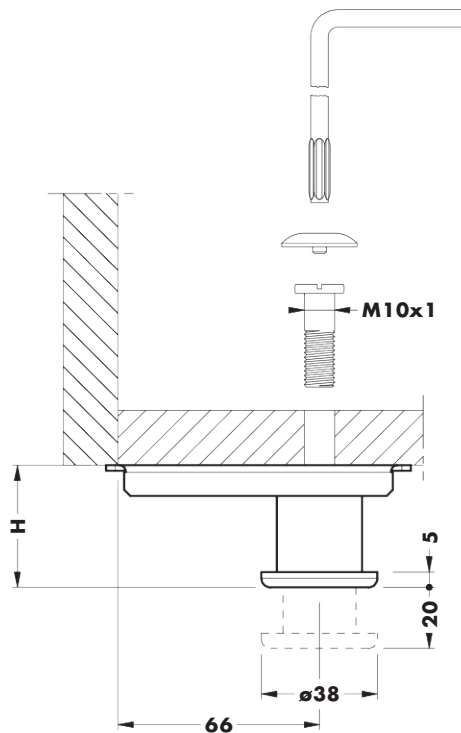

# 309 □ Z2 M0 02

04  
05  
06  
07  
08  
09  
10  
H<sub>cm</sub>

**New**

+20mm 0mm		400 Kg	
ABS	Fe	ZAMAK	

100      800

9			<b>809</b> 536-537
9			<b>308</b> 518